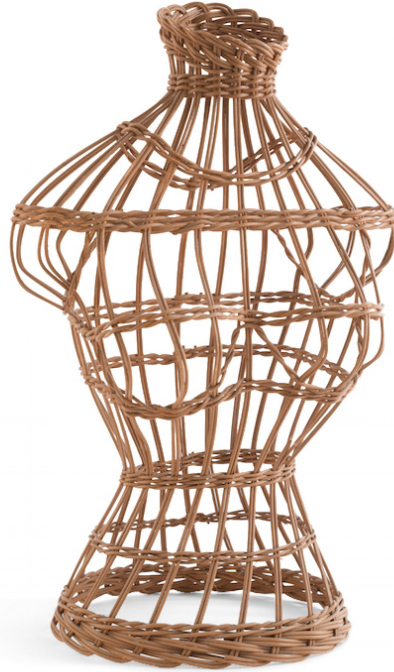

# NEWEL

EST 1939

32-00 SKILLMAN AVE

NEW YORK, NY 11101

(212)758-1970

[sales@newel.com](mailto:sales@newel.com) | [NEWEL.COM](http://NEWEL.COM)

INVENTORY #

058041

## English Wicker Mannequins

4 English (20th Cent) natural wicker life size mannequin torso figures (PRICED EACH)

LOCATION

LIC

SKU : #058041