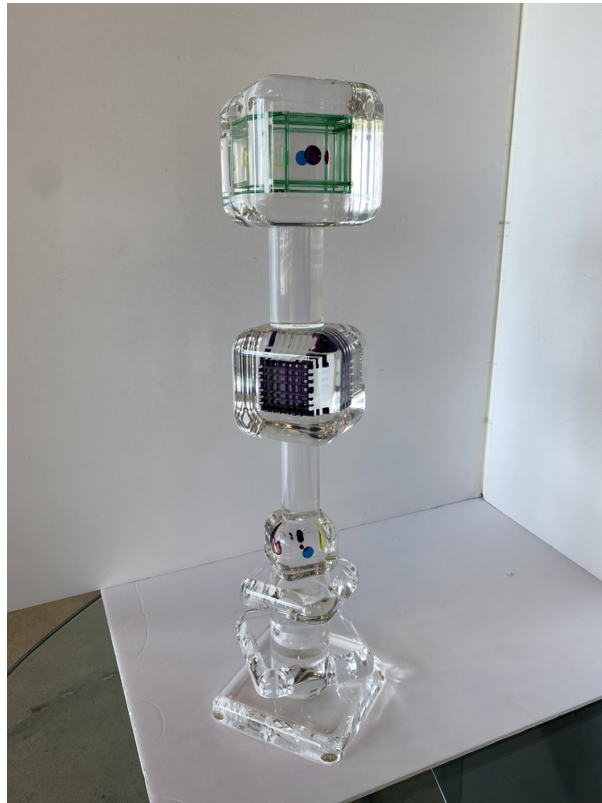

# NEWEL

EST 1939

2868 PERSHING STREET  
HOLLYWOOD, FL 33020  
(305) 891-7580

[sales@newel.com](mailto:sales@newel.com) | [NEWEL.COM](http://NEWEL.COM)

INVENTORY #

REG4546

SALE PRICE

\$6,800.00

## Modern Lucite Abstract Sculpture

Modern Lucite Abstract Sculpture

DIMENSIONS W:6"D:6"H:24"

LOCATION Florida

SKU : #REG4546