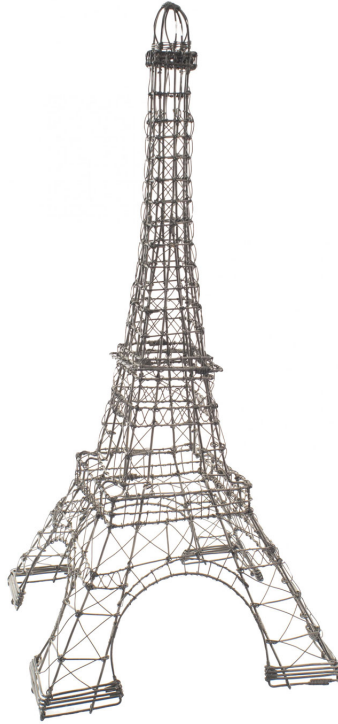

# NEWEL

EST 1939

ANTIQUES ✦ FINE ART ✦ JEWELRY

32-00 SKILLMAN AVE  
NEW YORK, NY 11101  
(212)758-1970

[sales@newel.com](mailto:sales@newel.com) | [NEWEL.COM](http://NEWEL.COM)

INVENTORY #

LOU2238

SALE PRICE

## Wire Eiffel Tower Model

Mid-Century wire replica of the Eiffel Tower

DIMENSIONS W:14.5"D:14.5"H:30.5"

LOCATION LIC

SKU : #LOU2238